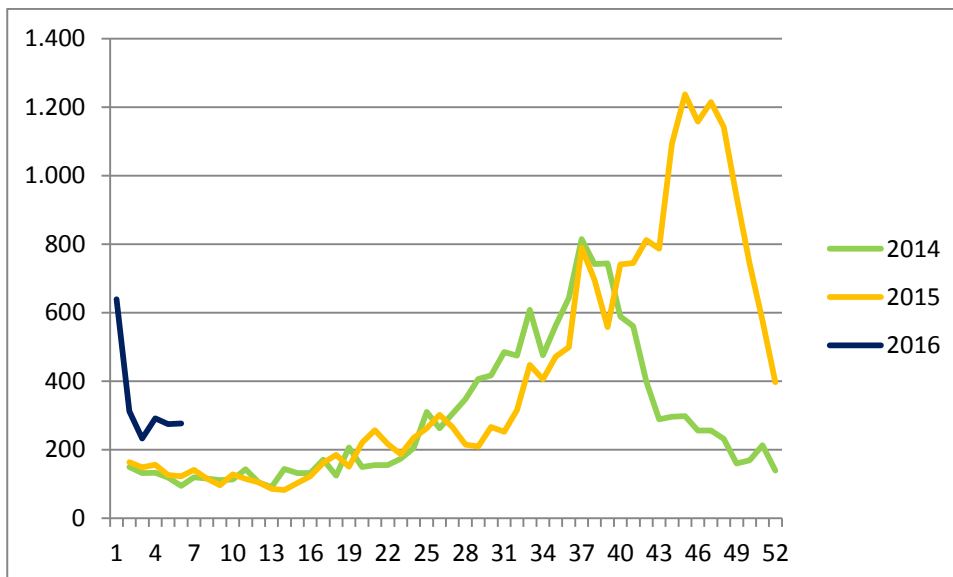

Udlændinge-, Integrations- og Boligministeriet

Udviklingen i antallet af registrerede asylansøgere pr. uge i 2016 samt for 2014 og 2015 fremgår nedenfor.

Opgørelsen er baseret på registreringer af asylansøgere i politiets system POLSAS. Det bemærkes, at tallene er foreløbige og forbundet med usikkerhed, da der løbende sker efterregistreringer.

Bemærk, der er således foretaget opdatering af tallene siden den seneste offentliggørelse.

Uge (2016)	1	2	3	4	5	6
Antal	639	312	233	292	275	277